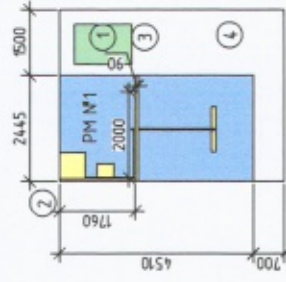

План застройки рабочей площадки
 по компетенции Т 1 «Монтаж и эксплуатация газового оборудования»

План застройки
 рабочей зоны участка

- Условные обозначения и сокращения
- 1 – Выход
 - 2 – Электрические розетки 220В 2x8Вт
 - 3 – Корзина для мусора
 - 4 – Аллечка
 - 5 – Озонуцид