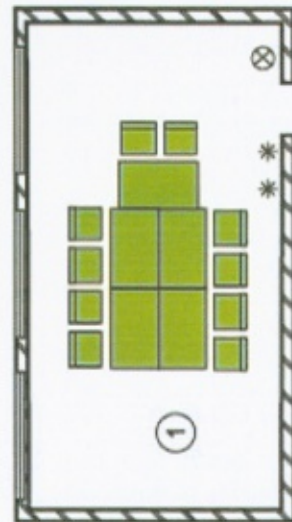

План застройки рабочей площади
по компетенции Р84 «Водные технологии».

- ① -комната участников ② -комната экспертов
 ■ - ноутбук ☺ - раковина
 ⚡ - розетка 220В ⚙ - МФУ
 ☕ - опенушитель * - вешалка для одежды
 📦 - аптечка
 🟩 - лабораторный стол 🟩 - стул
 🟨 - весовой стол 🟨 - стол
 🗄 - шкаф 🗄 - вытяжной шкаф